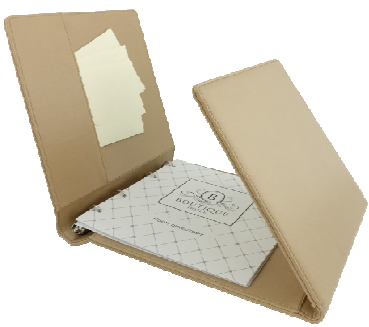

*En option papier 350gr
pre imprimer ou 250 gr
blanc*