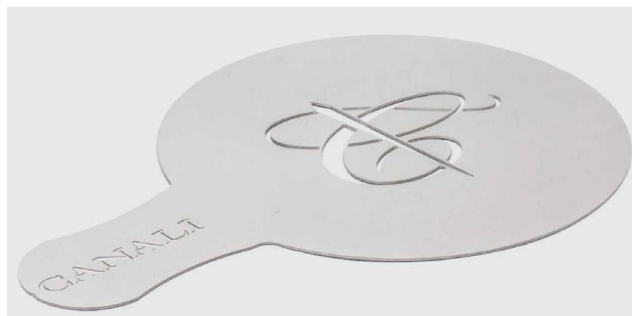

Pochoir Personnalisé / Capucino Coffee Filter à partir de 15 pcs

Nous pouvons étudier des objets en inox sur mesure ; marque page, magnets, porte memo, porte clefs, etc.