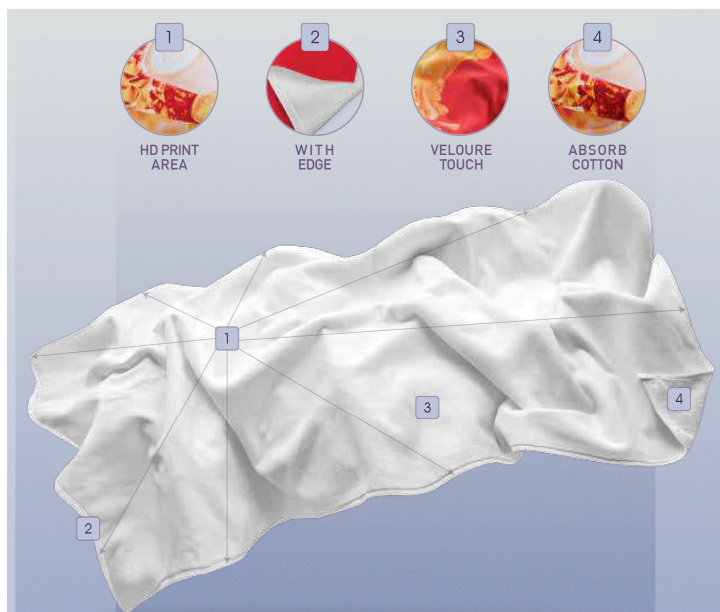

Serviette de sport, plage, golf, etc 400gr/m²

impression en haute définition full
couleur, sur tout la surface.

Coton 70% et microfibre 30%
la qualité du coton avec l'impression en
haute définition sur le microfibre